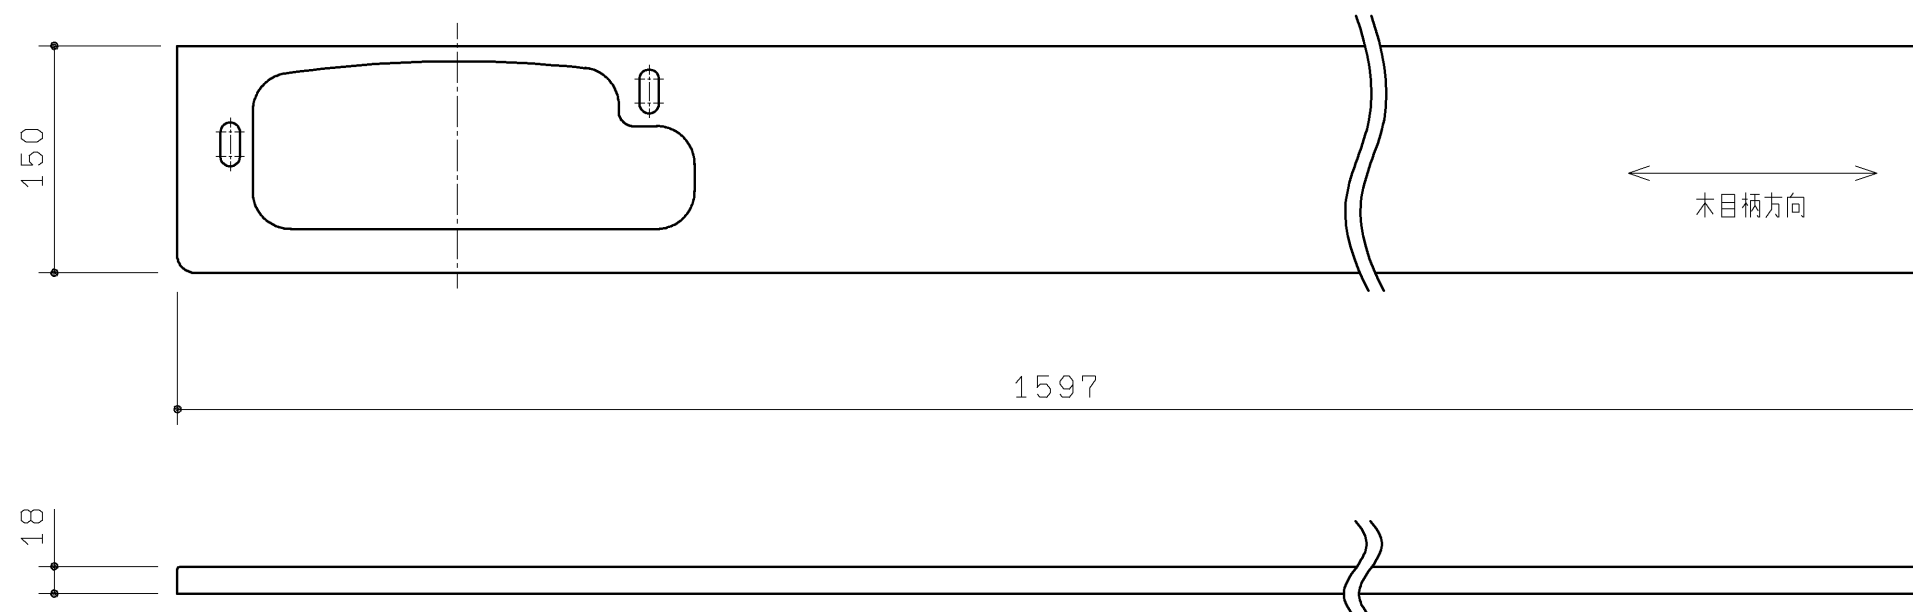

品番	表面色
UGKR02DL#NW1	ホワイト
UGKR02DL#EL	ライトウッドN
UGKR02DL#MW	ダルブラウン
UGKR02DL#EW	ホワイトウッド
UGKR02DL#EM	ミディアムウッドN

材質：木質+シート貼り

TOTO			第三角法	単位 mm	名称 カウンター
製図 齊田	検図 武藤	中尾	日付 19.12.02	尺度 1:5	品番 UGKR02DL#
備考					図番